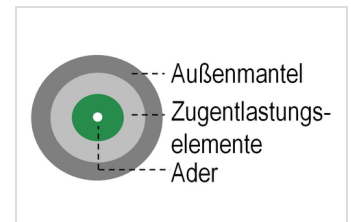

Datenblatt

Simplexpatchkabel I-V(ZN)H 1...

Stand: 08.05.2019

LWL Patchkabel können von uns in beliebiger Länge und mit allen gängigen Steckertypen aus unserem Produktprogramm konfektioniert geliefert werden.

- Maschinell polierte Steckerstirnflächen
- 100%-ige Qualitätskontrolle, jedes Erzeugnis ist mit Messprotokoll versehen
- Flammwidriger, halogenfreier Mantel
- Kabeldurchmesser: 2,0; 2,4 und 2,6/2,8 mm; andere auf Anfrage

Simplexpatchkabel

Mantelfarbe

- Gelb (OS2)
- Orange (OM1/OM2)
- Aqua (OM3)
- Erikaviolett (OM4)
- Weitere Farbvarianten auf Anfrage erhältlich

Simplexpatchkabel Querschnitt

Fasertypen

- E9/125 μm (OS2)
- G50/125 μm (OM2/OM3/OM4)
- G62,5/125 μm (OM1)