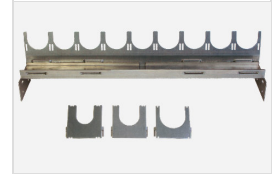

## Kabelabfangschiene

- Teleskopabfangschiene zur Montage in 19" Racks, Schränken oder direkt im Doppelboden
- 9 Ausbrüche für variable Clips der Größe M20, M25 und M32 (M20 und M25 auch als Doppelvariante verfügbar)
- Aufnahme von max. 18 Kabelverschraubungen zur Befestigung vom Trunk- oder Aufteilkabel

Stand: 06.12.2016

Kabelabfangschiene mit Clips